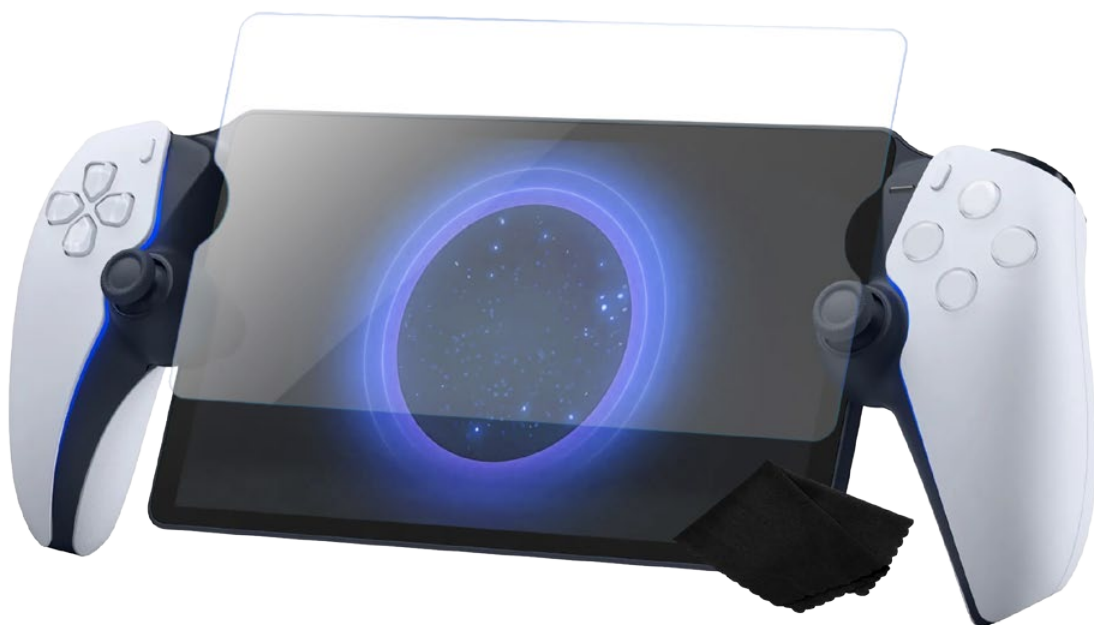

Item: 11,8 x 20,8 x 0,75 cm | 0,070 Kg

Box: 43 x 9 x 13,5 cm | Uds./Box: 12

PVPR: 4,95€

Cat.: PROTECCIÓN/PROTECTION

ES | CARACTERÍSTICAS:

- Producto compatible con PS5 Portal Remote Player.
- 1x Protector de pantalla de CRISTAL TEMPLADO 9H para el PlayStation Portal™ Remote Player.
 - Kit de aplicación incluido (toallitas alcohol y seca, y gamuza de limpieza).
 - Máxima resistencia y protección para la pantalla.